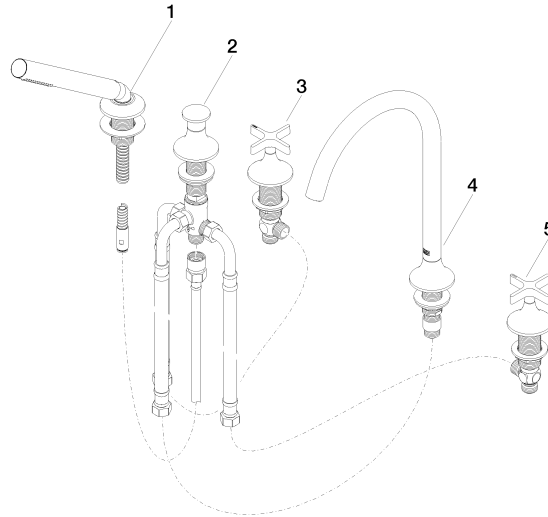

**VAIA Robinetterie de baignoire à 5 trous pour montage sur gorge avec inverseur - Chrome**

VAIA

27 522 809

- bec déverseur : jet circulaire enrichi en air
- débit d'eau maxi. 21,5 l/min avec une pression d'écoulement de 3 bars
- Douchette à main : COMPACT RAIN, débit max. 6,8 l/min (à 3 bar)
- garniture de douche avec système anticalcaire pour douche ou baignoire
- saillie 220 mm
- inverseur automatique bain/douche
- hauteur de robinetterie 347 mm
- hauteur jusqu'au mousseur 244 mm
- diamètre de percement des robinets latéraux 32 mm
- diamètre de percement du bec 32 mm
- diamètre de percement garniture de douche 32 mm
- rosace pour garniture de douche Ø 60 mm
- rosace pour sortie Ø 60 mm
- rosace pour robinet latéral Ø 60 mm
- flexible de douche métallique 1750 mm avec protection anti-torsion intégrée

**VAIA Robinetterie de baignoire à 5 trous pour montage sur gorge avec inverseur - Chrome**

VAIA

27 522 809  
mm [inches]  
M 1:10

**Diagramme de débit**

**Certificats**

Belgaqua\_22\_278\_2 WRAS\_2310008. IAPMO\_4976 (4). LGA\_29298.  
7\_4.

27 522 809

Les pièces pour les autres finitions peuvent être trouvées ici : Platine brossé

### Liste des pièces de rechange

N°	Article Numéro	Désignation	Fréquence de montage	Délai de livraison
1	27 702 809-00	VAIA Garniture de douche pour montage sur gorge ou hors baignoire - Chrome	1	10
2	29 140 809-00	VAIA Inverseur à 2 voies pour montage sur gorge ou hors baignoire - Chrome	1	10
3	20 000 808-00	VAIA Robinet latéral fermant à droite chaud - Chrome	1	10
4	13 612 809-00	VAIA Bec déverseur de bain sans inverseur pour montage sur gorge - Chrome	1	-
La pièce de rechange ne peut plus être commandée, veuillez commander l'article de remplacement				
5	20 000 809-00	VAIA Robinet latéral fermant à droite froid - Chrome	1	10