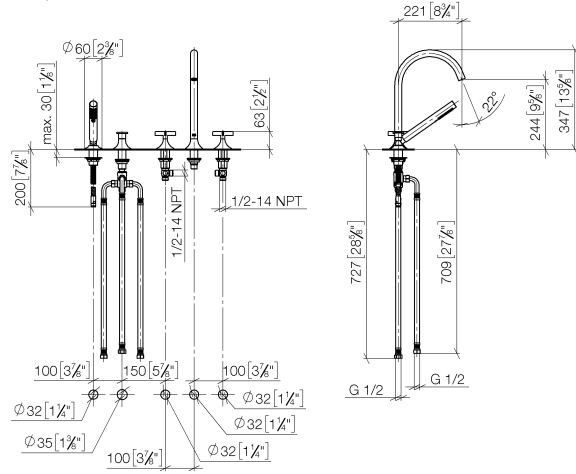

**VAIA Robinetterie de baignoire à 5 trous pour montage sur gorge avec inverseur - Chrome**

VAIA

27 522 809

- bec déverseur : jet circulaire enrichi en air
- débit d'eau maxi. 21,5 l/min avec une pression d'écoulement de 3 bars
- Douchette à main : COMPACT RAIN, débit max. 6,8 l/min (à 3 bar)
- garniture de douche avec système anticalcaire pour douche ou baignoire
- saillie 220 mm
- inverseur automatique bain/douche
- hauteur de robinetterie 347 mm
- hauteur jusqu'au mousseur 244 mm
- diamètre de percement des robinets latéraux 32 mm
- diamètre de percement du bec 32 mm
- diamètre de percement garniture de douche 32 mm
- rosace pour garniture de douche Ø 60 mm
- rosace pour sortie Ø 60 mm
- rosace pour robinet latéral Ø 60 mm
- flexible de douche métallique 1750 mm avec protection anti-torsion intégrée

Avec sécurité anti-retour.

	Chrome	27 522 809-00
	Platine brossé	27 522 809-06
	Platine	27 522 809-08
	Dark Chrome	27 522 809-19
	Laiton brossé (Or 23cts)	27 522 809-28
	Bronze brossé	27 522 809-42
	Champagne brossé (Or 22cts)	27 522 809-46
	Champagne (Or 22cts)	27 522 809-47
	Dark Platinum brossé	27 522 809-99

**VAIA Robinetterie de baignoire à 5 trous pour montage sur gorge avec inverseur - Chrome**

VAIA

27 522 809  
mm [inches]  
M 1:10

**Diagramme de débit**

**Certificats**

Belgaqua\_22\_278\_2 WRAS\_2310008. IAPMO\_4976 (4). LGA\_29298.  
7\_4.