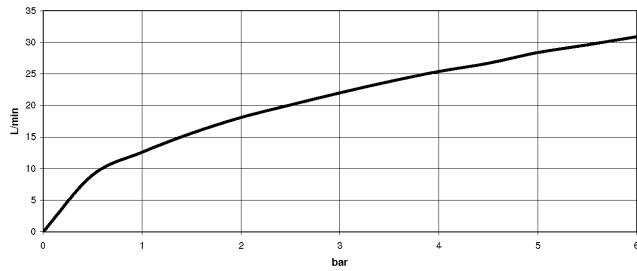

**VAIA Robinetterie de baignoire à 5 trous pour montage sur gorge avec inverseur - Chrome**

VAIA

27 522 809

- bec déverseur : jet circulaire enrichi en air
- débit d'eau maxi. 21,5 l/min avec une pression d'écoulement de 3 bars
- Douchette à main : COMPACT RAIN, débit max. 6,8 l/min (à 3 bar)
- garniture de douche avec système anticalcaire pour douche ou baignoire
- saillie 220 mm
- inverseur automatique bain/douche
- hauteur de robinetterie 347 mm
- hauteur jusqu'au mousseur 244 mm
- diamètre de percement des robinets latéraux 32 mm
- diamètre de percement du bec 32 mm
- diamètre de percement garniture de douche 32 mm
- rosace pour garniture de douche Ø 60 mm
- rosace pour sortie Ø 60 mm
- rosace pour robinet latéral Ø 60 mm
- flexible de douche métallique 1750 mm avec protection anti-torsion intégrée

**VAIA Robinetterie de baignoire à 5 trous pour montage sur gorge avec inverseur - Chrome**

VAIA

27 522 809  
mm [inches]  
M 1:10

**Diagramme de débit**

**Certificats**

Belgaqua\_22\_278\_2 WRAS\_2310008. IAPMO\_4976 (4). LGA\_29298.  
7\_4.